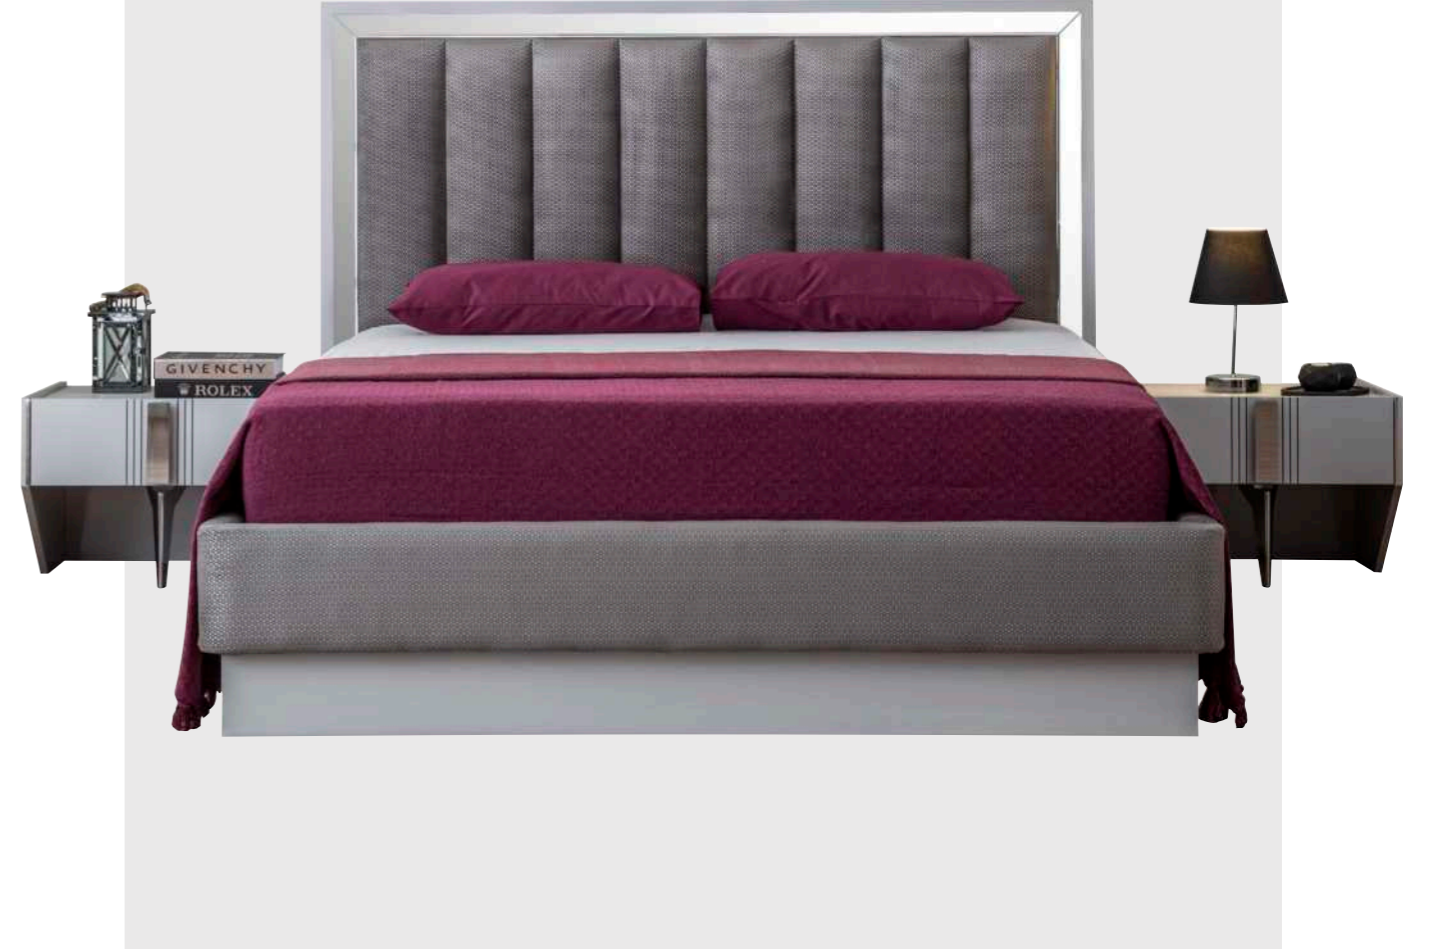

GRIS

Mekanlarını farklı bir felsefe ile yeniden tasarlamak isteyenler için biçilmiş kaftan...Kentsel ortamlarda estetiğin peşine düşerek eski ile yeniyi bir araya getirmekten çekinmeyenler için özel olarak tasarladık...