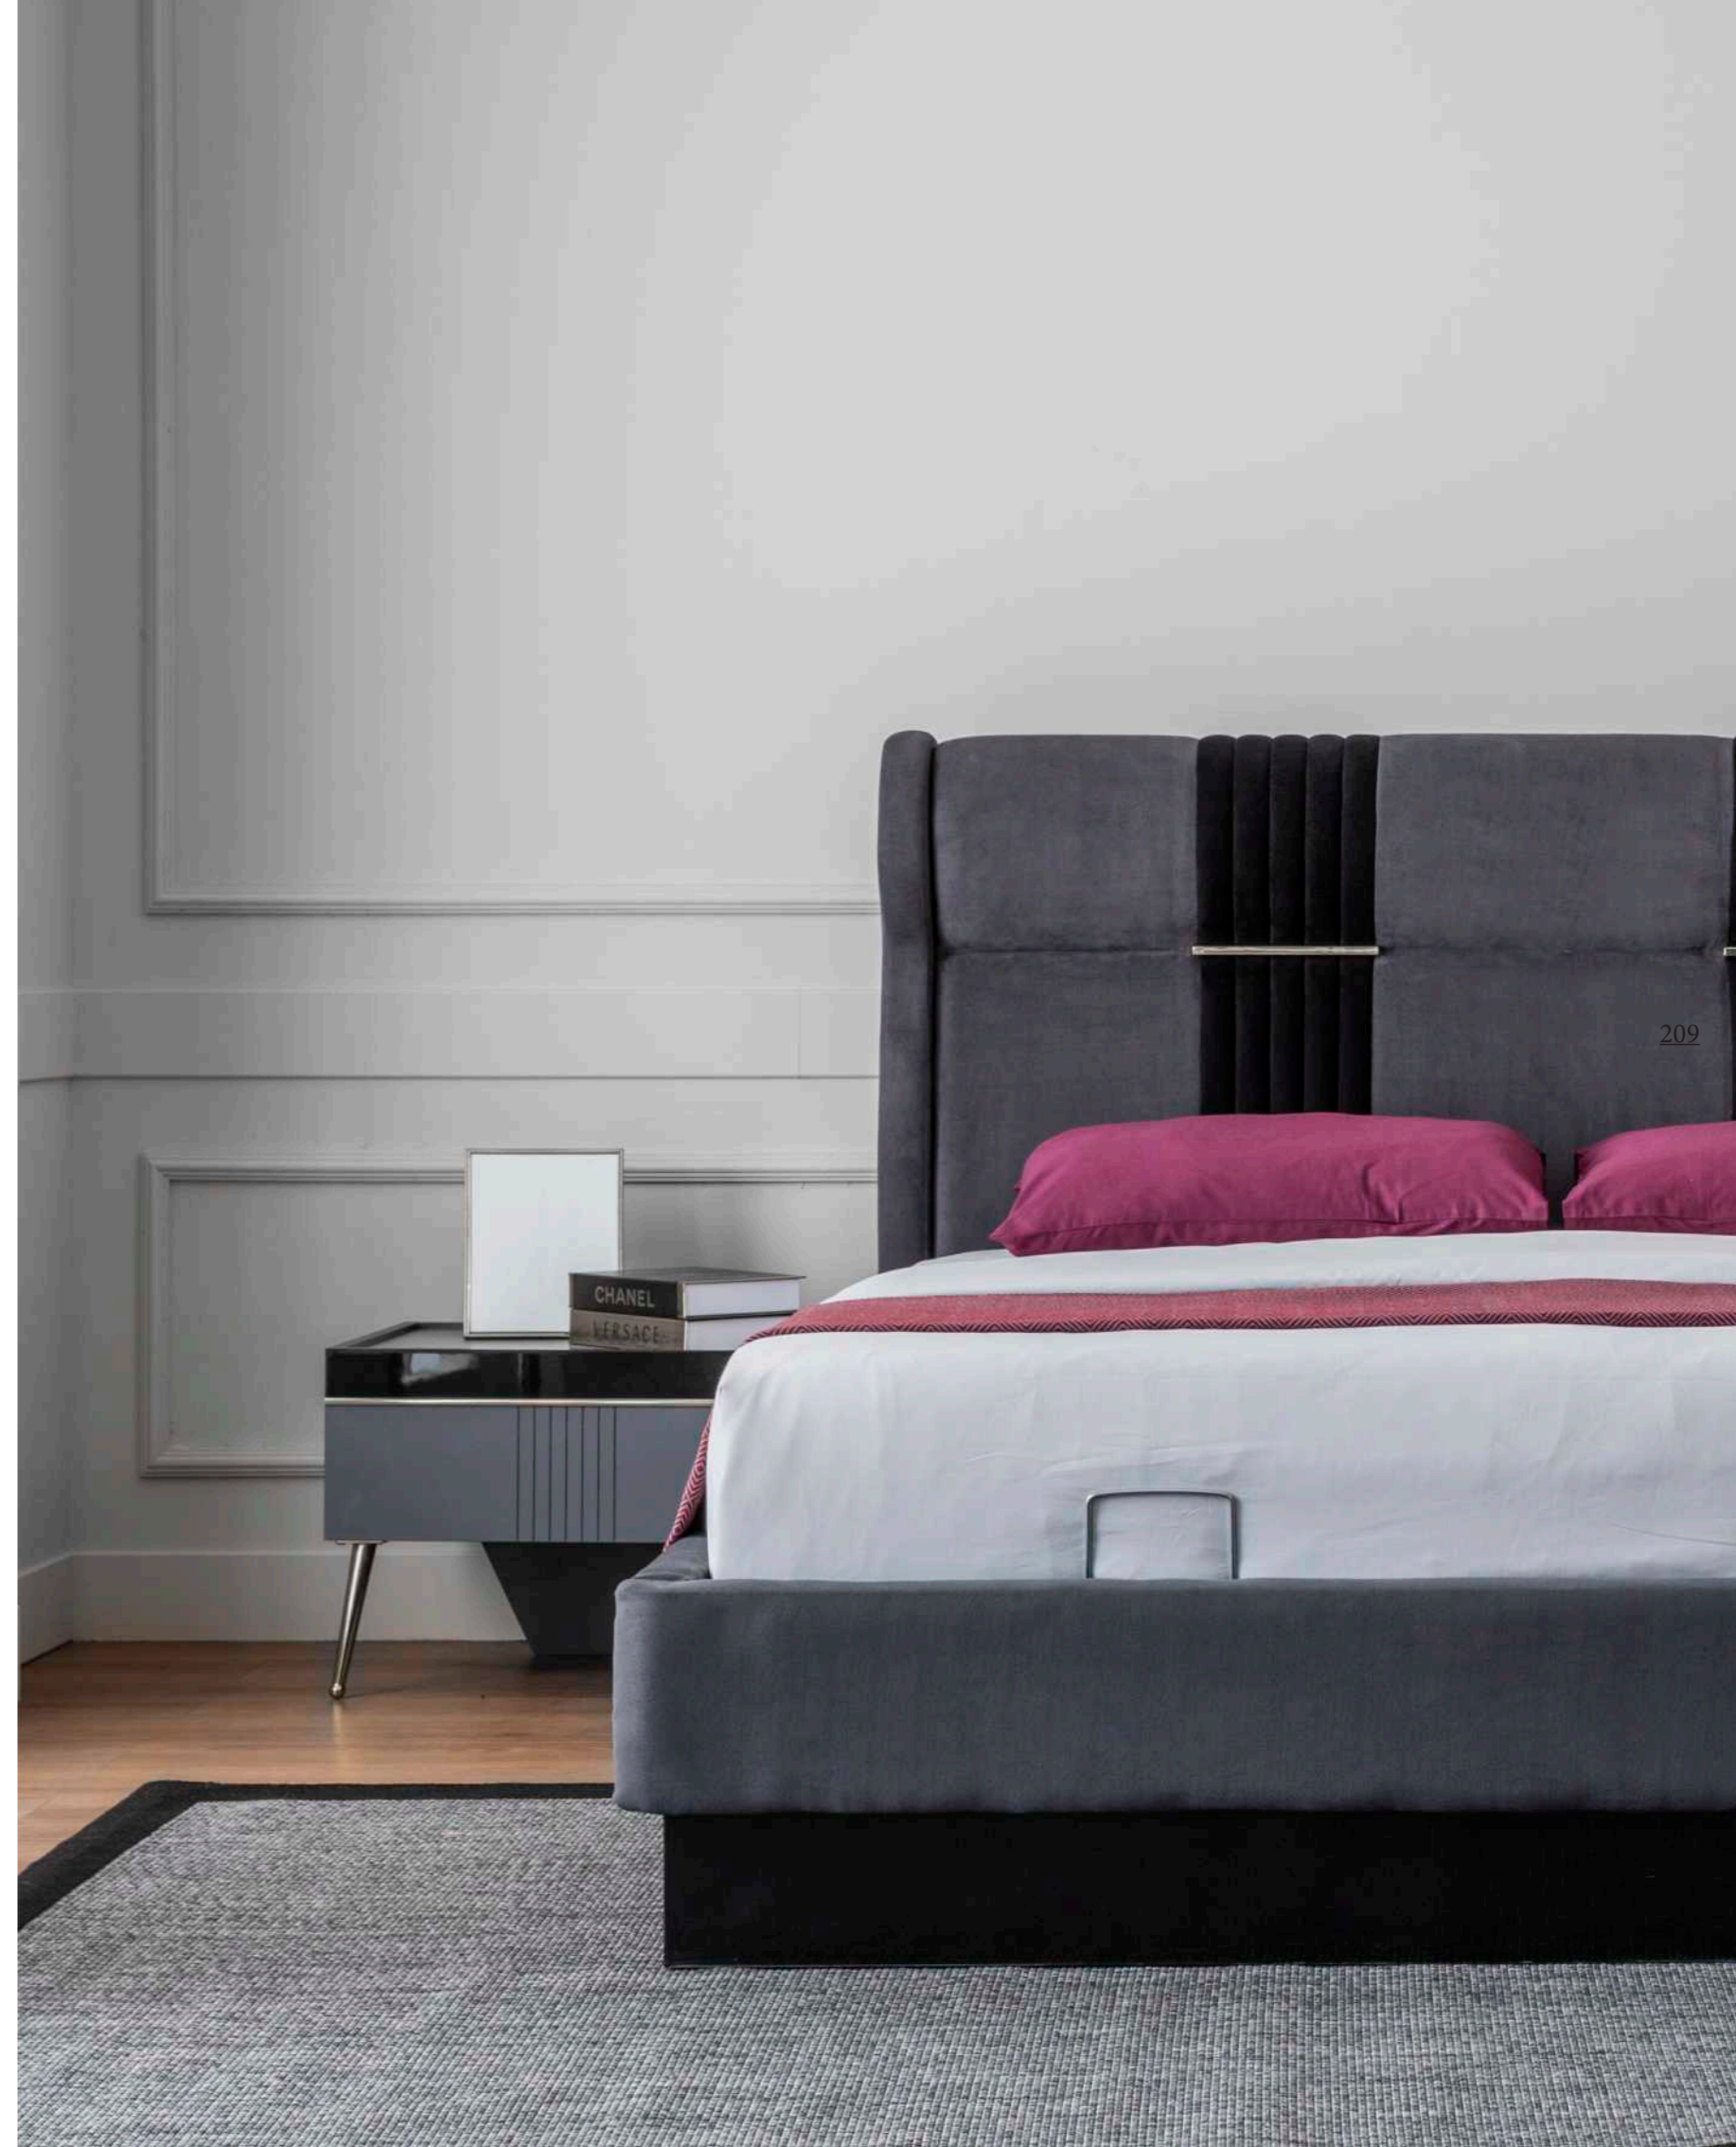

Ölçüler		Y/H	G/W	D/D
Gardırop	Wardrobe	2120	2405	663
Şifonyer	Dresser	800	1225	470
Şifonyer Aynası	Dresser Mirror	900	750	-
Komodun	Nightstand	440	600	470
Karyola	Bed	1200	1760	2250