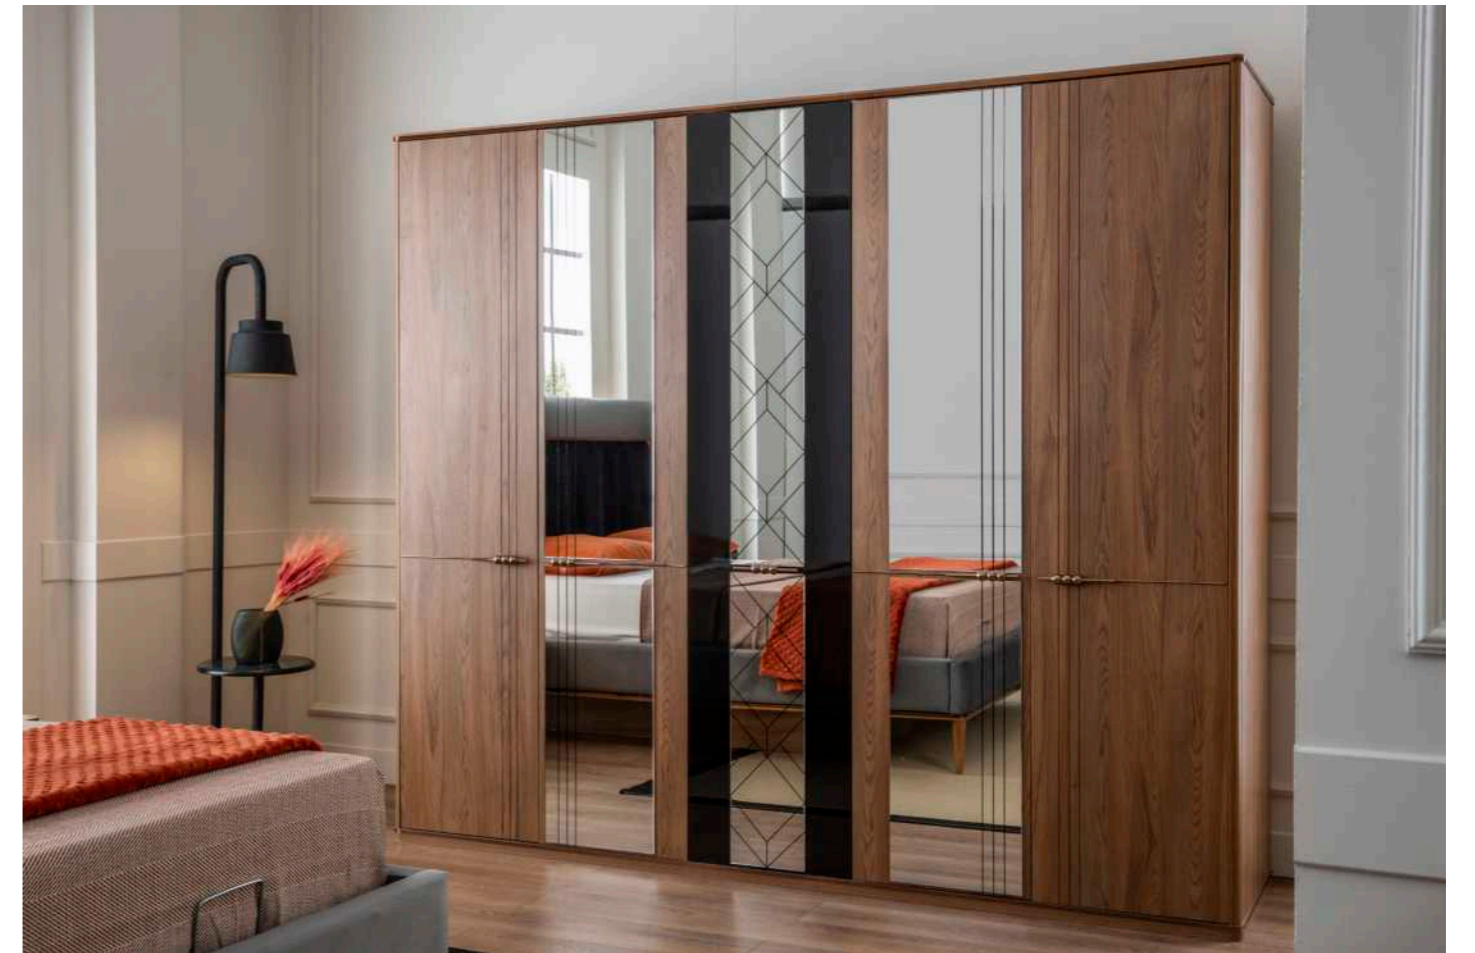

Kapaklı Gardırop