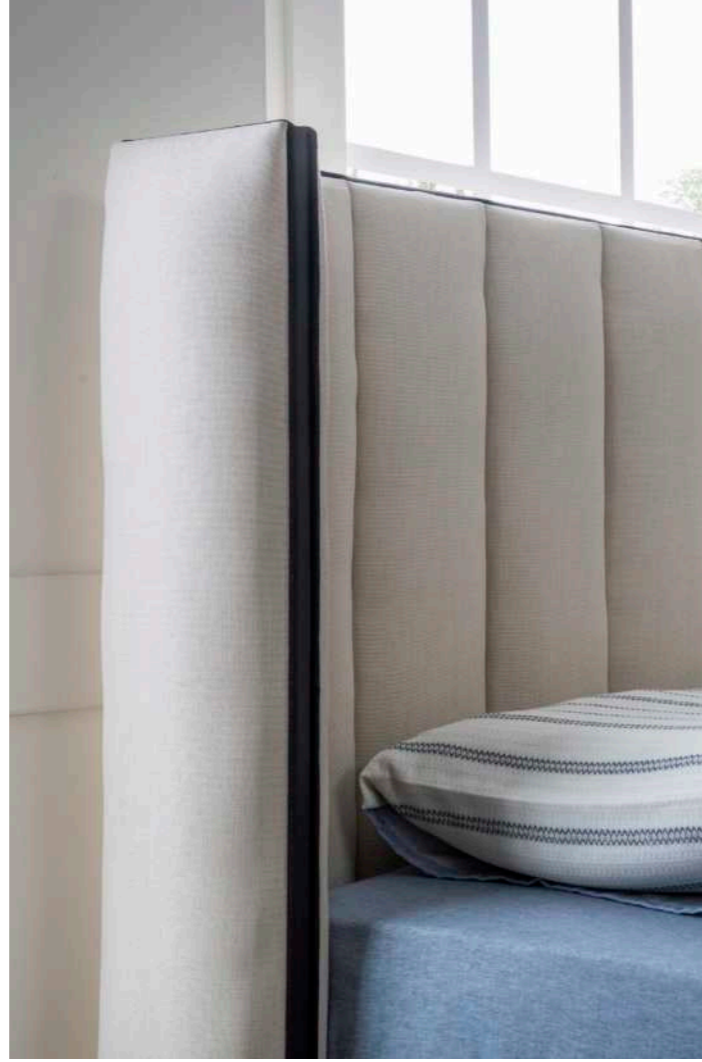

LARİS

yatak odası

Mobilyaların formları da huzurlu bir görüntü yaratmak için ideal bir anahtardır. Modern görünümü ile keyifli yaşam için yaratılmış Laris, kendisine özgü stili ile göz kamaştırıyor.

Ölçüler

		Y/H	G/W	D/D
3 Kapaklı Gardırop	3 Doors Wardrobe	2175	1446	580
2 Kapaklı Gardırop	2 Doors Wardrobe	2175	964	580
Tekli Modül	Single Module	2175	481	580
Köşe Modül	Corner Module	2175	905	905
Şifonyer	Dresser	830	1202	450
Şifonyer Aynası	Dresser Mirror	1200	400	-
Komodın	Nightstand	464	600	450
Karyola	Bed	1260	1800	2132