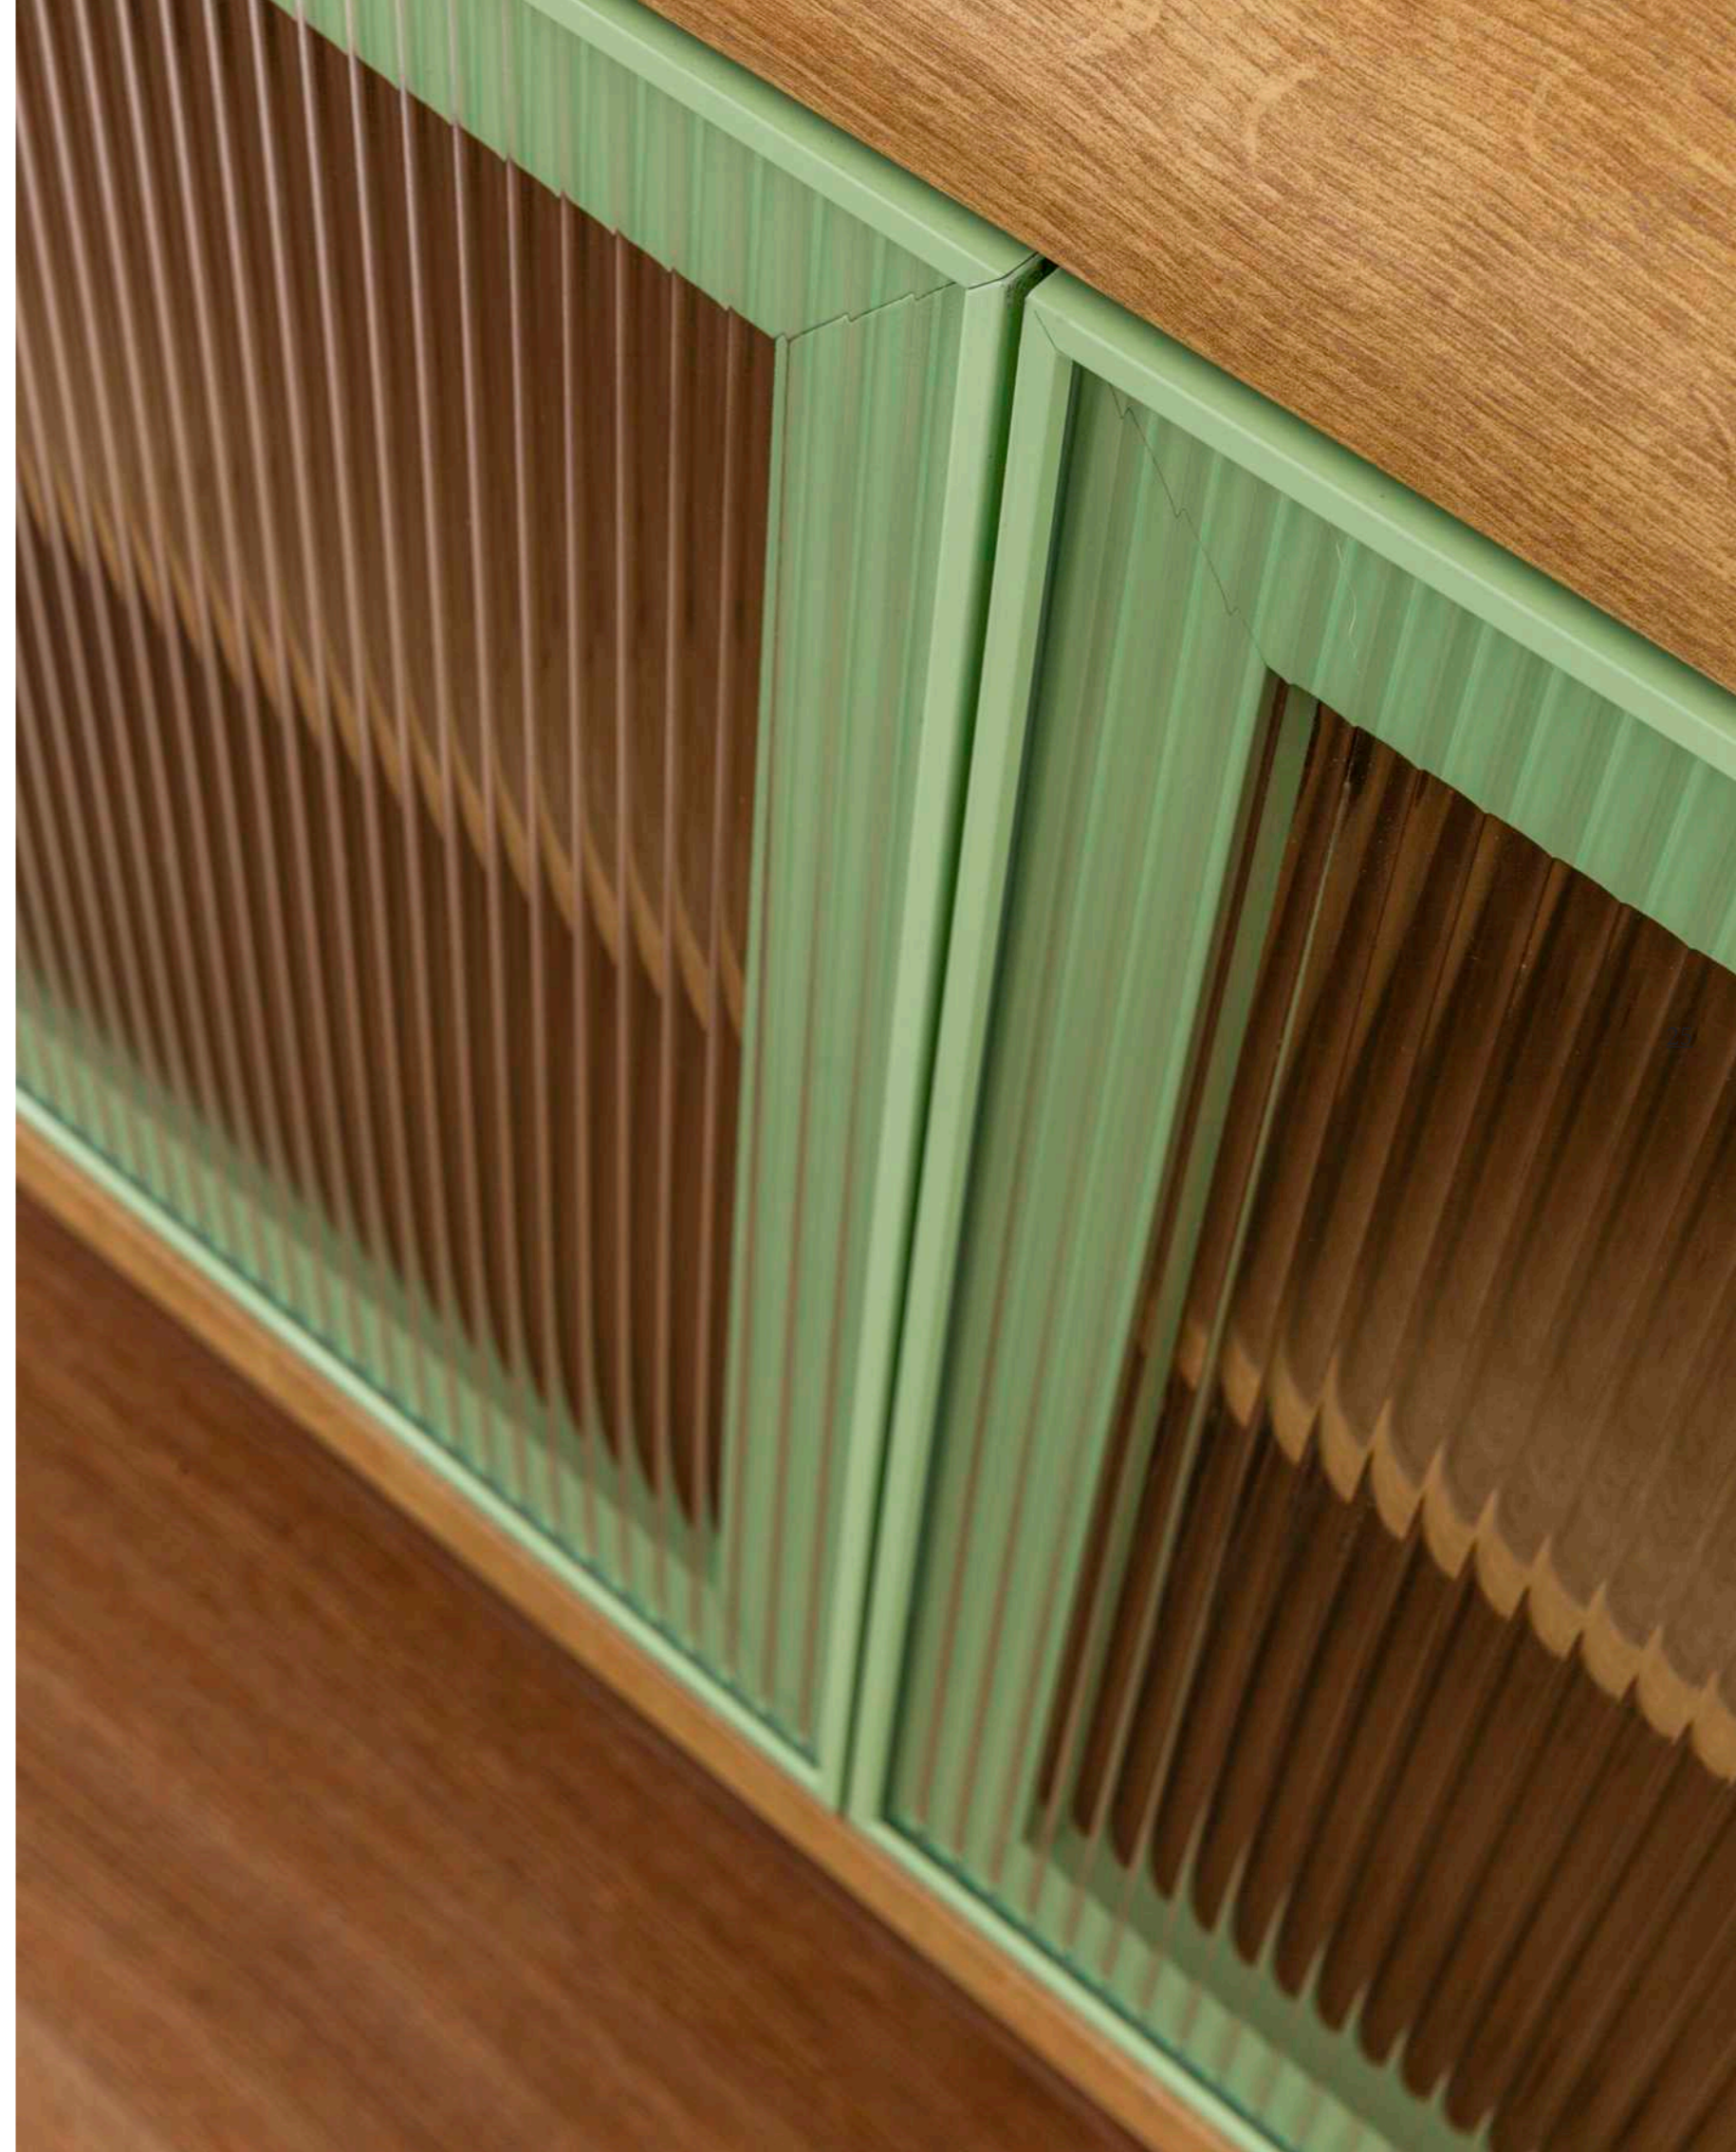

LİNDA

yemek odası

Yuvarlak ve sivri detaylar, her parçanın karakterini vurgularken, cam detayları tasarıma şeffaflık ve hafiflik duygusu kazandırıyor. Modern ve zarif bir dokunuş yaratıyor.

Ölçüler		Y/H	G/W	D/D
Konsol	Sideboard	818	1851	444
Konsol Ayna 1	Sideboard Mirror 1	600	600	-
Konsol Ayna 2	Sideboard Mirror 2	400	400	-
Konsol Ayna 3	Sideboard Mirror 3	300	300	-
Masa (Min)	Table (Min)	760	1550	900
Masa (Max)	Table (Max)	760	2000	900
Sandalye	Chair	880	490	470