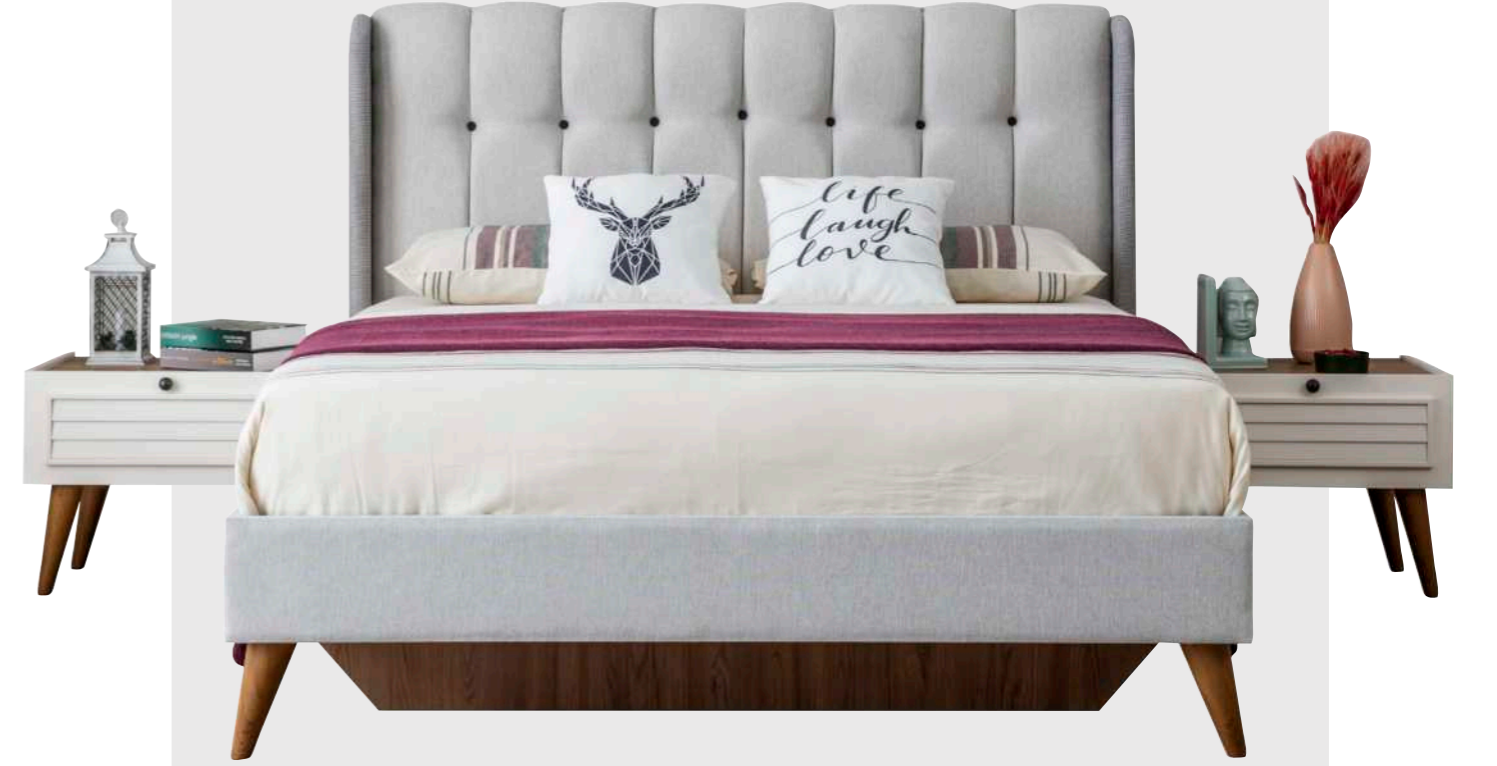

VERONA

Sedef

İtalyan mimarisinden
esinlenen Verona, Akdeniz
esintisini evinize getiriyor.
Size de sevdiklerinizle
keyifli anların tadını
çıkarmak kalıyor.