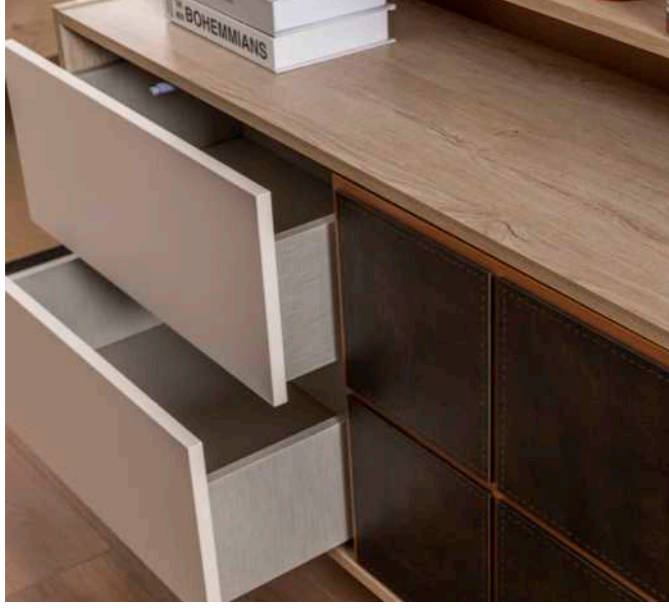

STEP

yatak odası

Abartısız, yalın bir şıklığı temsil eden öncü tasarım trendinin izinde tasarlanan Step, doğanın etkileyici doku ve formlarını bir araya getirerek yaşam alanlarında özgünlüğü ile öne çıkan zarif bir etki yaratıyor.

Ölçüler

	Y/H	G/W	D/D
3 Kapaklı Gardırop	2175	1446	580
2 Kapaklı Gardırop	2175	964	580
Tekli Modül	2175	480	580
Köşe Modül	2175	905	905
Şifonyer	930	1214	444
Şifonyer Aynası	720	480	-
Komodın	547	600	444
Karyola	1300	1860	2100