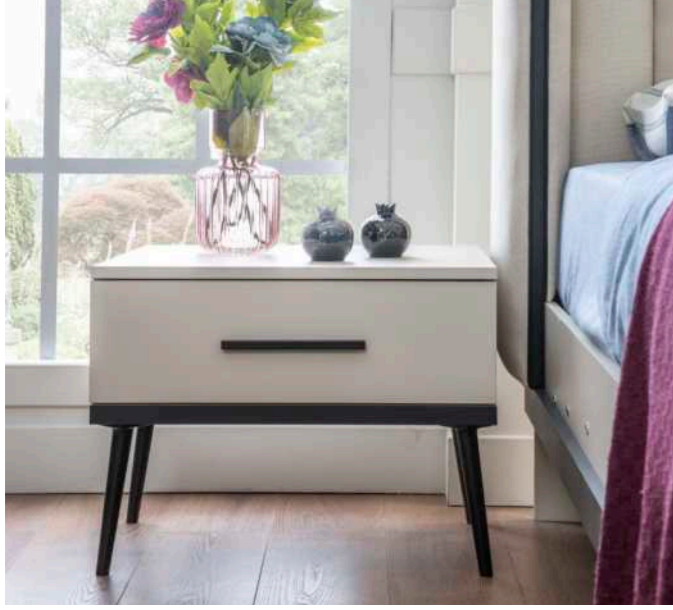

LARİS

yatak odası

Mobilyaların formları da huzurlu bir görüntü yaratmak için ideal bir anahtardır. Modern görünümü ile keyifli yaşam için yaratılmış Laris, kendisine özgü stili ile göz kamaştırıyor.

Ölçüler

		Y/H	G/W	D/D
3 Kapaklı Gardırop	3 Doors Wardrobe	2175	1446	580
2 Kapaklı Gardırop	2 Doors Wardrobe	2175	964	580
Tekli Modül	Single Module	2175	481	580
Köşe Modül	Corner Module	2175	905	905
Şifonyer	Dresser	830	1202	450
Şifonyer Aynası	Dresser Mirror	1200	400	-
Komodın	Nightstand	464	600	450
Karyola	Bed	1260	1800	2132