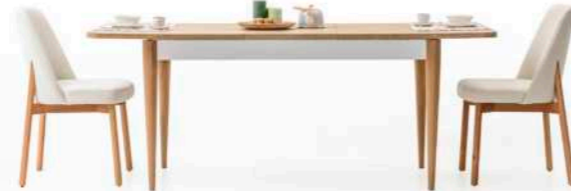

Konsol Aynası 3 / Sideboard Mirror 3

Y/H:300 G/W:300

MASA / TABLE

Min. Y/H:760 G/W:1550 D/D:900
Max. Y/H:760 G/W:2000 D/D:900

SANDALYE / CHAIR

Y/H:880 G/W:490 D/D:470