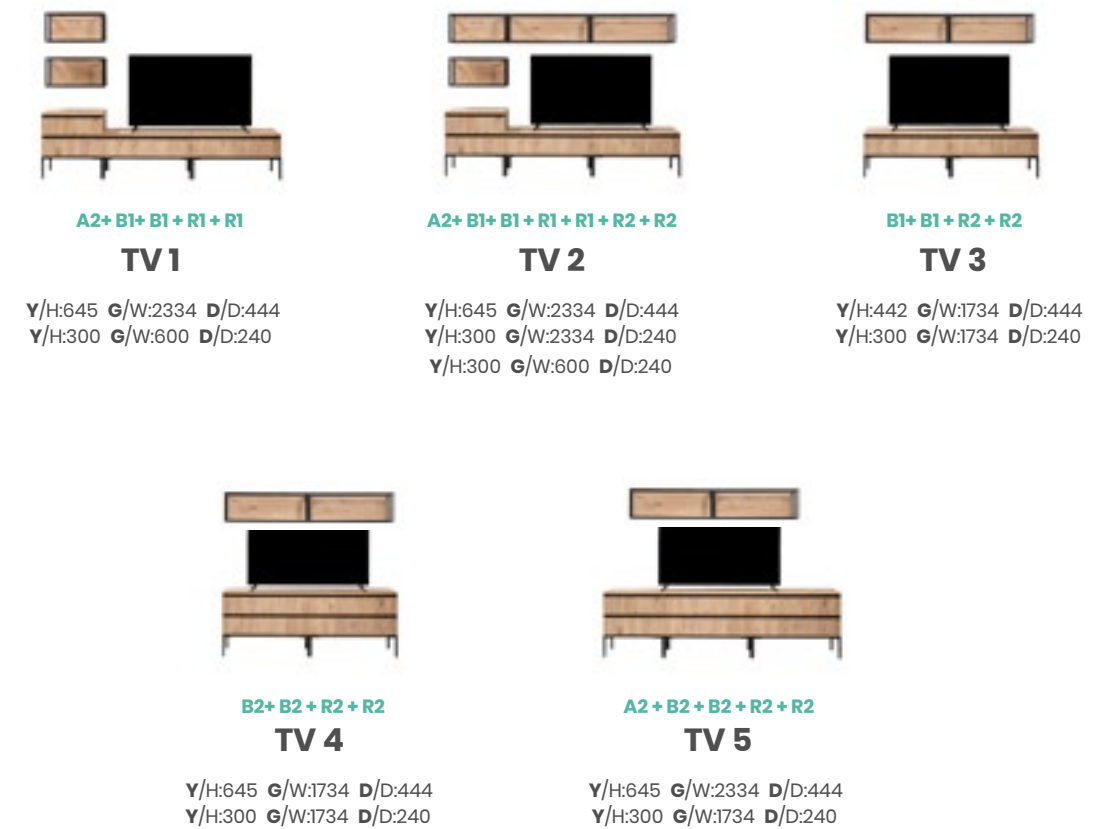

Y/H:1250  
G/W:1056  
D/D:2100

**K 120**

Y/H:1250  
G/W:1256  
D/D:2100

**K 160**

Y/H:1250  
G/W:1656  
D/D:2100

**K 180**

Y/H:1250  
G/W:1856  
D/D:2100

**M 1**

Y/H:780  
G/W:1550  
D/D:900

**M 2**

Y/H:740  
G/W:903  
D/D:600

**easylife**<sup>®</sup>  
FURNITURE

**FABRİKA**

Korkmaz Mobilya ve Orman Ürünleri San. Tic. A.Ş.  
Organize Sanayi Bölgesi İşenlikçi Cad. No:2  
Odunpazarı / ESKİŞEHİR  
Tel: 0 222 236 18 84  
Faks: 0 222 236 18 86