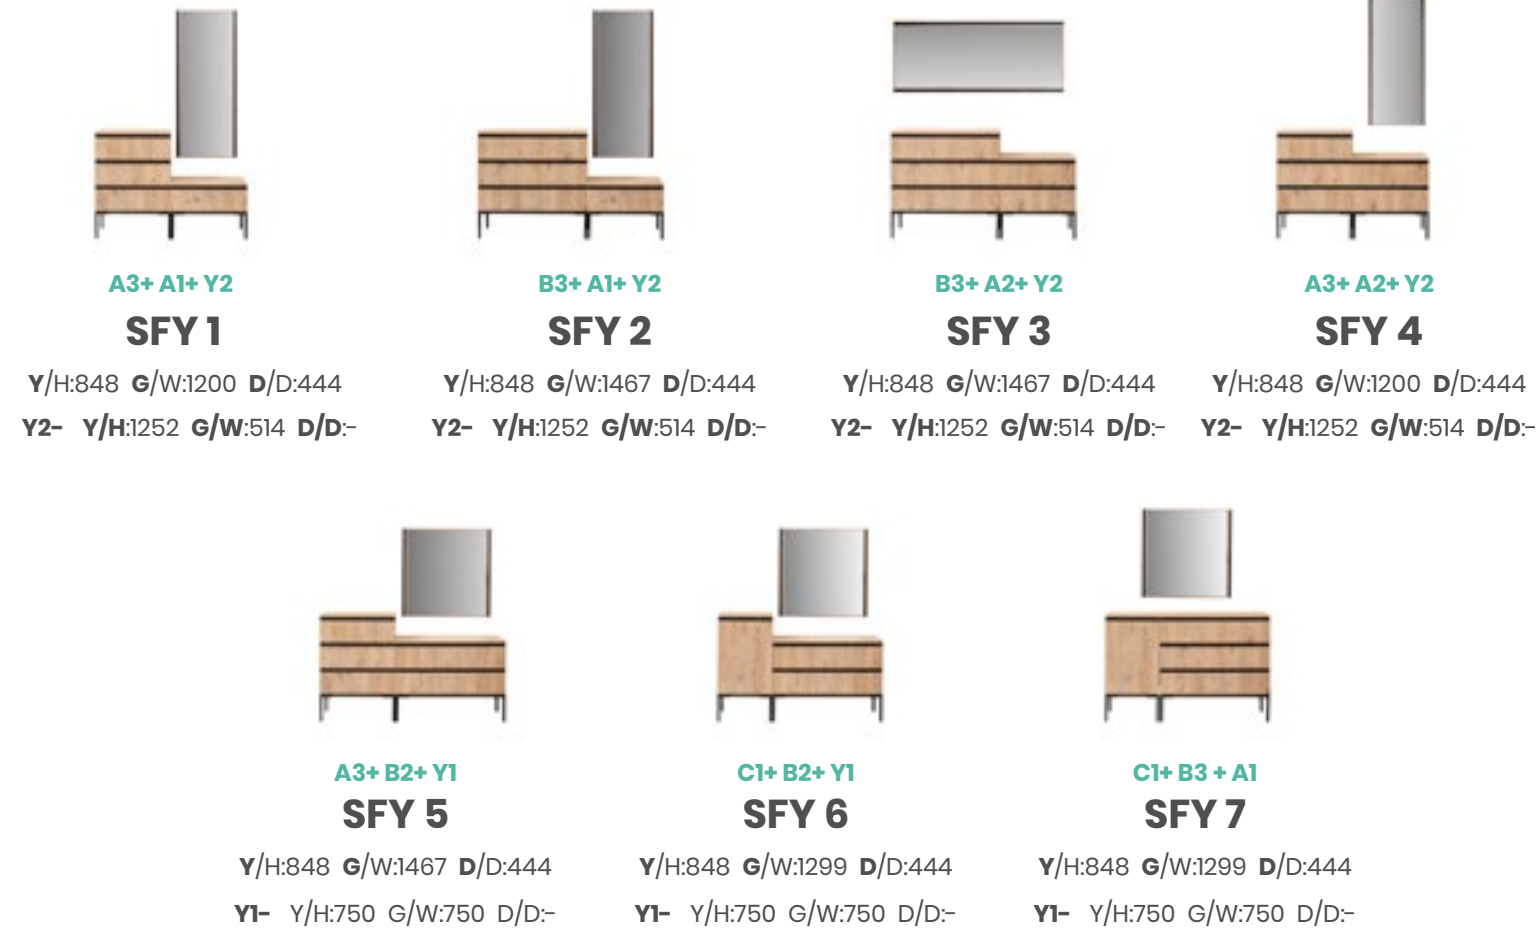

Y/H:1250  
G/W:1056  
D/D:2100

**K 120**

Y/H:1250  
G/W:1256  
D/D:2100

**K 160**

Y/H:1250  
G/W:1656  
D/D:2100

**K 180**

Y/H:1250  
G/W:1856  
D/D:2100

**M 1**

Y/H:780  
G/W:1550  
D/D:900

**M 2**

Y/H:740  
G/W:903  
D/D:600

**easylife**<sup>®</sup>  
FURNITURE

**FABRİKA**

Korkmaz Mobilya ve Orman Ürünleri San. Tic. A.Ş.  
Organize Sanayi Bölgesi İşenlikçi Cad. No:2  
Odunpazarı / ESKİŞEHİR  
Tel: 0 222 236 18 84  
Faks: 0 222 236 18 86