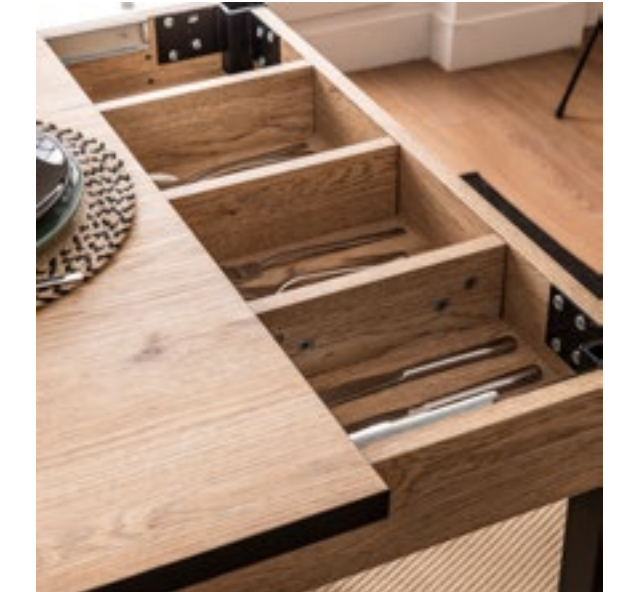

# MOKKA

yemek odası

Sadeliğin yanı sıra huzurlu, akıcı dokunuşlardan oluşan bütünlük ile size nefes kesici ve ferahlatıcı bir yaşam alanı sunmak için tasarlandı...

Ölçüler		Y/H	G/W	D/D
Konsol (C1 + A3 + C2)	Sideboard	848	1899	444
Konsol Ayna (Y2)	Sideboard Mirror	514	1252	-
Masa (Min.)	Table (Min.)	780	1550	900
Masa (Max.)	Table (Max.)	780	2000	900
Sandalye	Chair	910	470	480